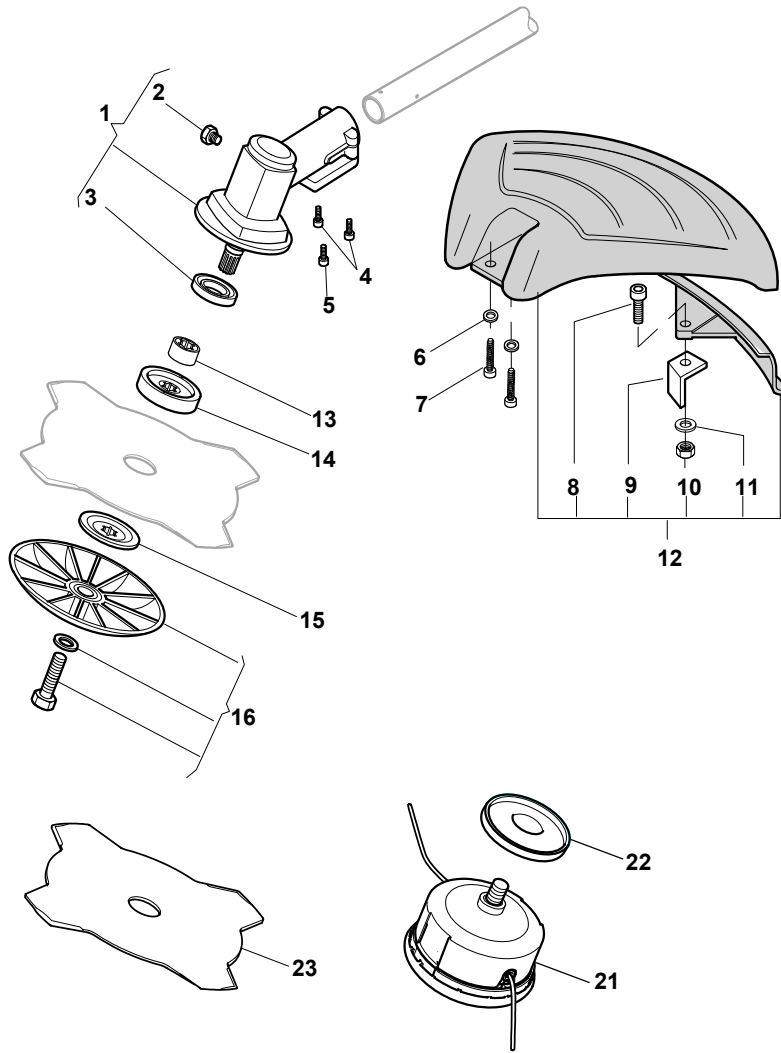

SB 43 S - Model Year 2010

Pos. Fig.	Antal Quantity	Art No Part No	Benämning	Description	Anmärkning Notes
1	1	4252780/1	Snäckväxel kpl	Gear Case Assy	
2	1	2653460	Skruv	Screw	
3	1	3121170	Tätningring	Oil Seal	
4	2	2135050	Skruv	Screw	
5	1	2653090	Skruv	Screw	
6	2	2312150	Bricka	Washer	
7	2	2135060	Skruv	Screw	
8	1	2135030	Skruv	Screw	
9	1	3615000	Kniv	Line Cutter	
10	1	12154330/0	Mutter	Nut	
11	1	2312150	Bricka	Washer	
12	1	8563570	Stänkskydd kpl	Safety Cover Ass.Y (Incl.40-43)	
13	1	3641700/1	Krage	Collar	
14	1	3641640	Ringmutter-övre	Upper Ring Nut	
15	1	3612640	Ringmutter-nedre	Lower Ring Nut	
16	1	4560610	Stabilisator kpl	Stabilizer	
21	1	3L4353000/1	Skärhuvud kpl Profi	2 Hedges Nylon Head Profi	
22	1	3614950	Platta	Plate	
23	1	4611880	Röjklina	4 Teeth Disc 25 Cm