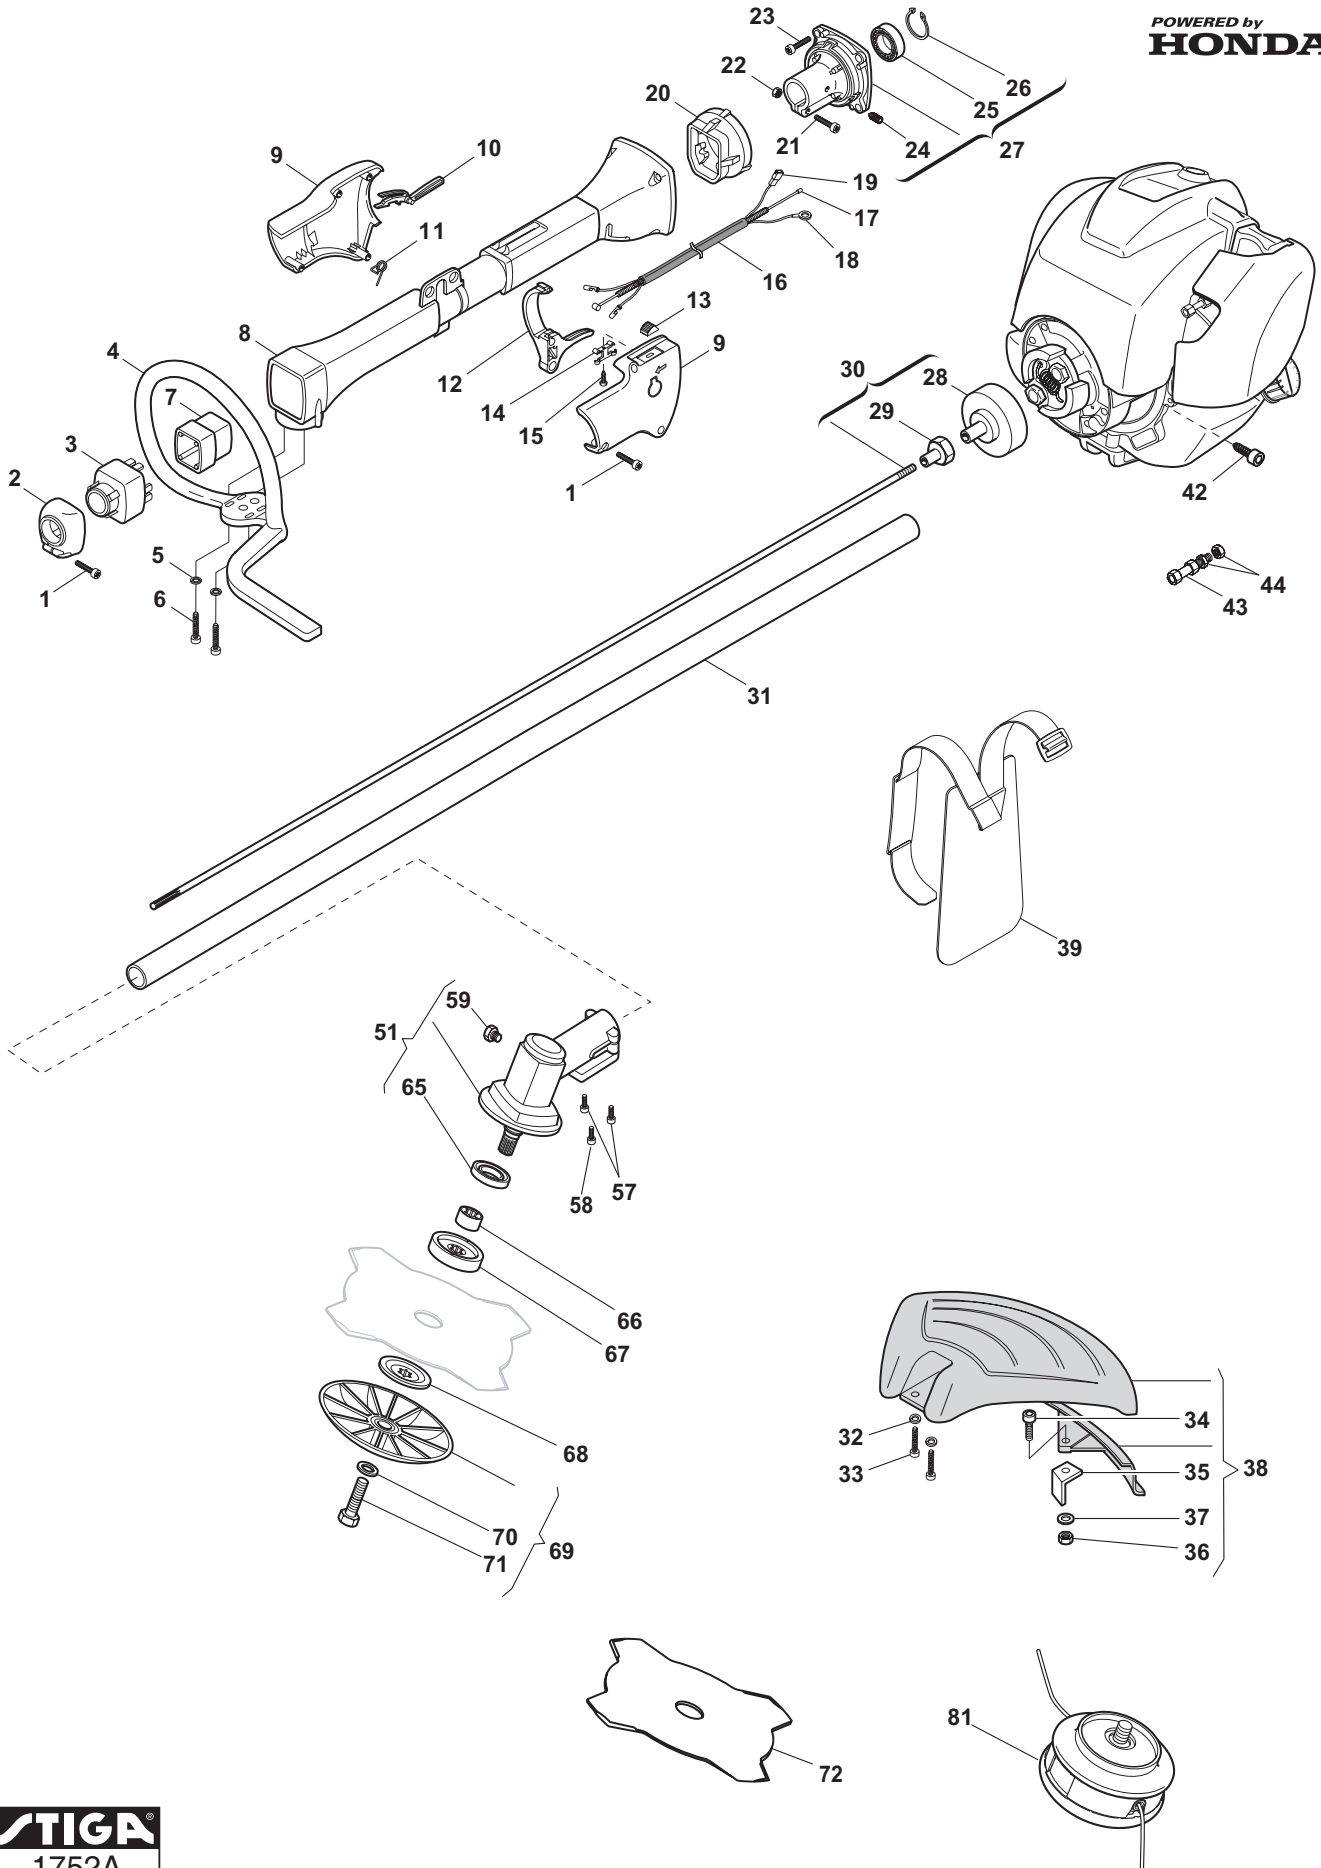

Genuine Spare Parts

POWERED by
HONDA

Utgåva Issue		Bildnr Picture No		SB 435H RÖJARE		SB 435H BRUSH CUTTER		Sida Page	
2008- 12		1752A						332	
Pos. Fig.	Antal/Quantity				Art nr Part No	Benämning	Description	Sats Kit	Anmärkning Notes
	4401 -12								
1	4			2123030	Skruv.....	Screw.....			
2	1			3750330	Stöd- främre	Housing support- front.....			
3	1			3744290	Vibrationsdämpare- fr.	Shock absorber- front			
4	1			4563560	Handtag- främre.....	Handle- front			
5	2			2312150	Bricka	Washer			
6	2			2123140	Skruv	Screw			
7	1			3750340	Reduktionsdistans	Step- down spacer			
8	1			4563531	Transmissionshus	Transmission housing			
9	1			8563540	Handtagshalvor	Handgrip housing			
10	1			3743630	Säkerhetsspärr	Safety lever			
11	1			3654490	Fjäder.....	Spring			
12	1			3743620	Gasreglage.....	Throttle lever.....			
13	1			3749270	Stoppknapp	Stop knob			
14	1			3612710	Stopplatta	Stop plate.....			
15	1			2123070	Skruv	Screw			
16	1			3786200/1	Kabelhölje.....	Wire sheath.....			
17	1			23066005/0	Gaswire	Throttle cable			
18	1			23065009/0	Jordkabel- svart.....	Earth cable- black			
19	1			23065008/0	Kabel- röd	Cable- red.....			
20	1			3744300	Vibrationsdämpare- ba.....	Shock absorber- rear.....			
21	1			2135150	Skruv	Screw			
22	1			2432030	Mutter.....	Nut			
23	4			2135160	Skruv	Screw			
24	1			2126050	• Skruv	• Screw			
25	1			3112170	• Kullager	• Ball bearing			
26	1			3353080	• Låsring	• Circlip.....			
27	1			3L8520990/3	Transm.nav	Transm.hub		Inkl. pos 24 - 26	
28	1			4121861/1	• Kopplingshjul.....	• Clutch drum			
29	1			3642191	• Lagernav.....	• Bearing hub.....			
30	1			4251400	Drivaxel kpl.....	Transmission shaft.....		Inkl. pos 28 - 29	
31	1			4251204	Drivaxelrör.....	Transmission pipe			
32	2			2312150	Bricka	Washer.....			
33	2			2135060	Skruv	Screw			
34	1			2135030	• Skruv	• Screw			
35	1			3615000	• Kniv	• Line cutter			
36	1			2432040	• Mutter.....	• Nut			
37	1			2312150	• Bricka	• Washer			
38	1			8563570	Stänkskydd kpl	Safety cover assy		Inkl. pos 34 - 36	
39	1			4253460	Sele	Harness.....			
42	1			2135020	Skruv	Screw			
43	1			3630600/1	Kabeljustering.....	Wire adjuster.....			
44	2			2412090	Mutter.....	Nut			
51	1			4252780/1	Snäckväxel kpl.....	Gear case assy		Inkl. pos 59, 65	
57	2			2135050	Skruv	Screw			
58	1			2653090	Skruv	Screw			
59	1			2653460	• Skruv	• Screw			
65	1			3121170	• Tätningsring	• Oil seal			
66	1			3641700/1	Krage.....	Collar			
67	1			3641640	Ringmutter- övre	Ring nut- upper			
68	1			3612640	Ringmutter- nedre	Ring nut- lower			
69	1			4560610	Stabilisator kpl.....	Stabilizer assy		Inkl. pos 70 - 71	
70	1			2321230	• Bricka	• Washer			
71	1			2653170	• Skruv	• Screw			
72	1			4611880	Röjklinga	Blade		4T - Ø 255 mm	
81	1			4353240/1	Skärhuvud kpl.....	Cutting head assy.....		M8 x 1,25 SX male	
98	1			9959905	Skyddsglasögon.....	Protective goggles		Tillbehör/accessory	
99	1			1911- 9008- 04	Skärtråd (2.4 mm).....	Cutting line (2.4 mm).....		0.45 kg (90 m)	
99	1			1911- 9008- 08	Skärtråd (2.4 mm).....	Cutting line (2.4 mm).....		15 m	