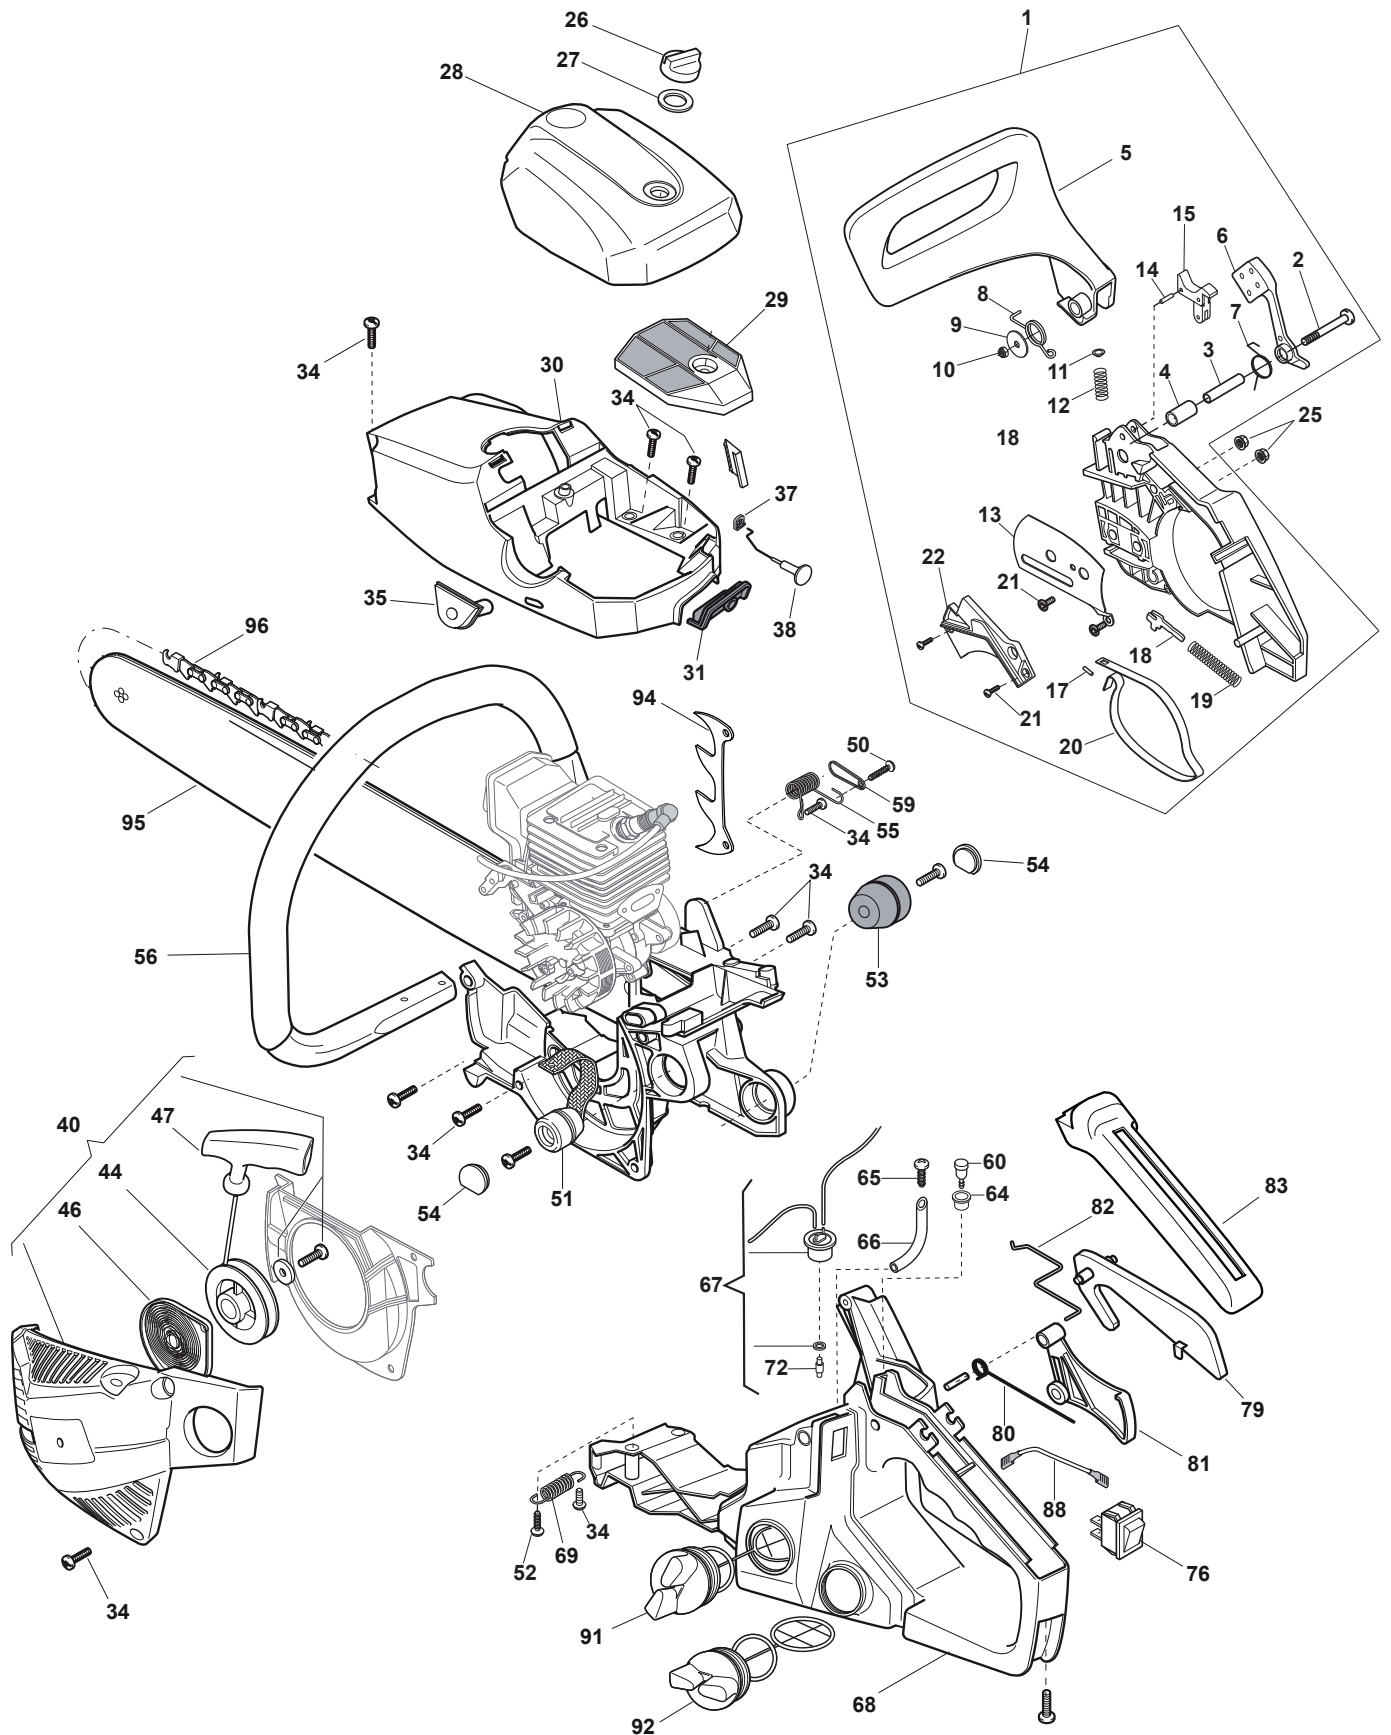

Utgåva Issue 52 - 2015		Kapa Housing			
Pos. Fig.	Antal Q.ty	Art nr Part No	Benämning	Description	Anmärkning Notes
68	1	118800200/0	Handtag	Handle Assy	
69	1	118800201/0	Fjäder	Spring	
72	1	118800199/0	Bränslefilter kpl	Fuel Filter	
76	1	118800202/0	Brytare	Switch	
79	1	118800205/0	Säkerhetspak	Safety Lever	
80	1	118800206/0	Fjäder	Spring	
81	1	118800207/0	Gasreglage	Throttle Lever	
82	1	118800208/0	Fjäder	Spring	
83	1	118800209/0	Skydd	Handle Cover	
88	1	118800213/0	Jordkabel	Stop Wire	
91	1	118800215/0	Bensintanklock	Fuel Cap Assy	
92	1	118800216/0	Lock	Oil Cap Assy	
94	1	118550596/0	Spärr	Spike	
95	1	118800127/0	Svärd 14"	Guide Bar 14inch	
96	1	118801744/0	Kedja 14inch	Chain 14inch